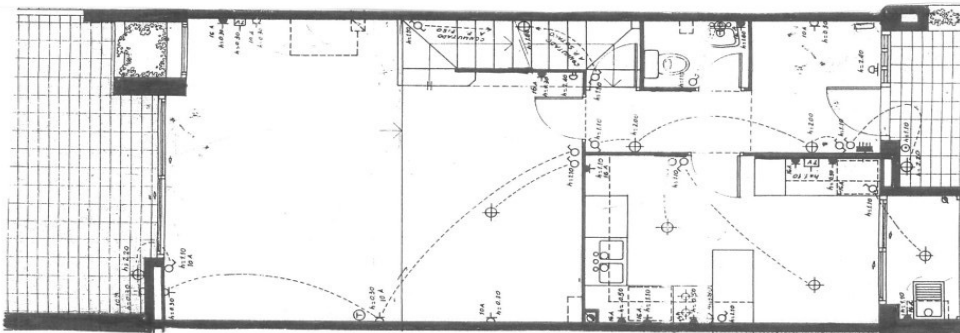

Vivienda de 146 m2 útiles, distribuidos en 2 plantas más buhardilla y sótano, completamente reformada y lista para entrar a vivir! Además, su orientación permite disfrutar del sol durante todo el día, y su ubicación dentro de un recinto cerrado exclusivo para vecinos, ofrece tranquilidad y silencio.

En planta baja dispone de recibidor, cocina-office completamente reformada con acabados de calidad, aseo de cortesía y salón-comedor con chimenea y salida a jardín privado de 55 m2 con barbacoa de obra ideal para disfrutar

#### REF. 33300

895.000 €

VISÍTALO  
360°

Planta Estudi

Planta 1º

Planta Baixa

Planta Soterrani