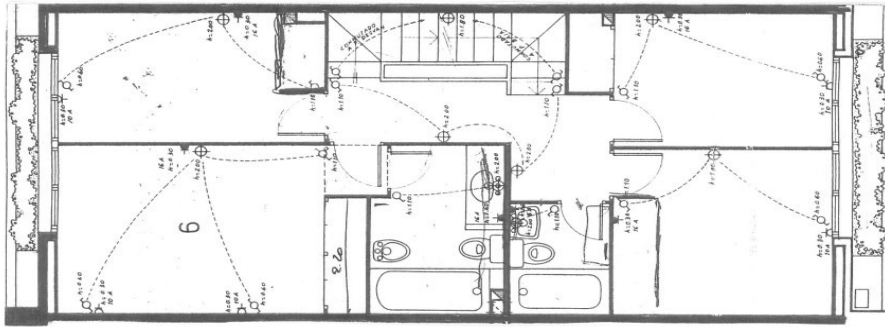

Vivienda de 146 m2 útiles, distribuidos en 2 plantas más buhardilla y sótano, completamente reformada y lista para entrar a vivir! Además, su orientación permite disfrutar del sol durante todo el día, y su ubicación dentro de un recinto cerrado exclusivo para vecinos, ofrece tranquilidad y silencio.

En planta baja dispone de recibidor, cocina-office completamente reformada con acabados de calidad, aseo de cortesía y salón-comedor con chimenea y salida a jardín privado de 55 m2 con barbacoa de obra ideal para disfrutar

#### REF. 33300

895.000 €

VISÍTALO  
360°

Planta Estudi

Planta 1º

Planta Baixa

Planta Soterrani