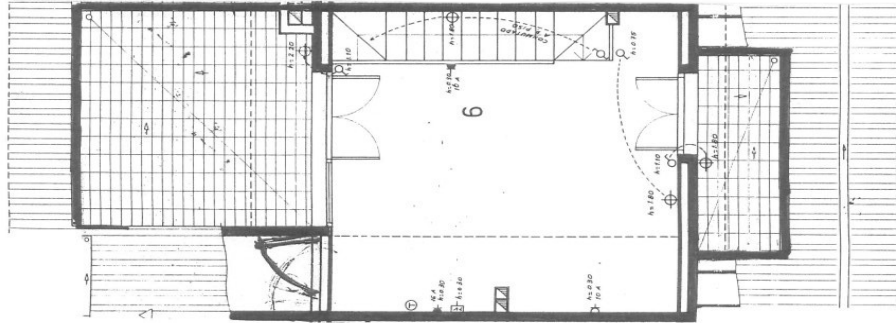

Vivienda de 146 m2 útiles, distribuidos en 2 plantas más buhardilla y sótano, completamente reformada y lista para entrar a vivir! Además, su orientación permite disfrutar del sol durante todo el día, y su ubicación dentro de un recinto cerrado exclusivo para vecinos, ofrece tranquilidad y silencio.

En planta baja dispone de recibidor, cocina-office completamente reformada con acabados de calidad, aseo de cortesía y salón-comedor con chimenea y salida a jardín privado de 55 m2 con barbacoa de obra ideal para disfrutar

#### UBICACIÓN

#### REF. 33300

895.000 €

VISÍTALO  
360°

Planta Estudi

Planta 1º

Planta Baixa

Planta Soterrani