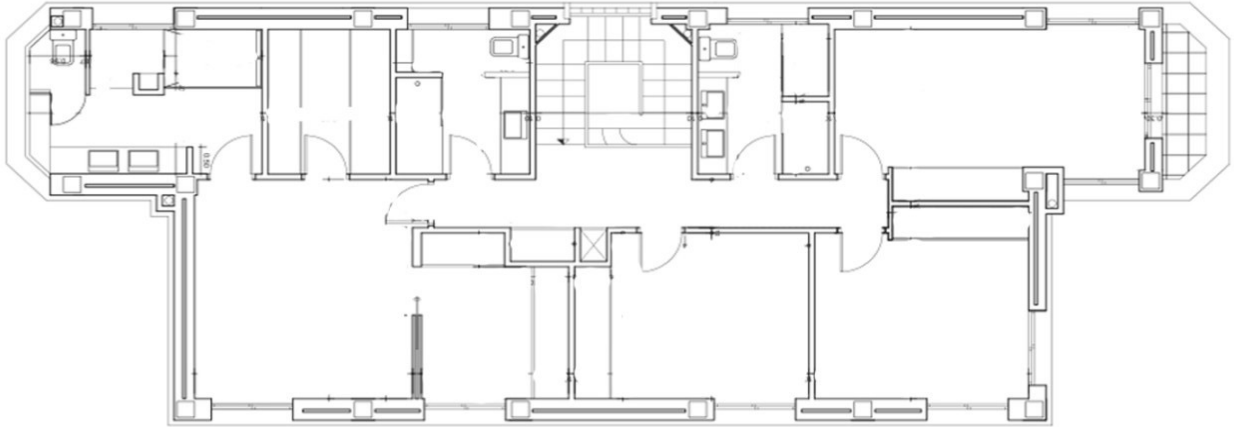

Vivienda de 312 m2 útiles, distribuidos en 2 plantas más sótano, y disfruta de un agradable jardín con terraza y porches. En la planta baja, destaca la acogedora y amplia cocina-office totalmente equipada con capacidad para 8 comensales y salida a terraza con vistas, también dispone de cuarto lavandería, aseo de cortesía y zona de armarios para invitados. Una elegante sala de estar y salón-comedor con chimenea, muy luminosa con grandes ventanales y salida al jardín. En planta superior se dispone la zona de noche, donde destaca la amplitud de los dormitorios. 1 máct

VISÍTALO 360°

PLANTA ALTA

PLANTA BAJA