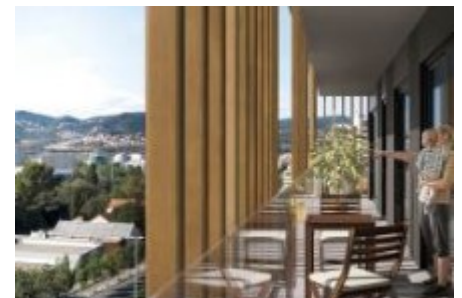

MIRAVERN VILÀ- NUEVO PISO ESQUINERO DE 2 DORM. CON TERRAZA Y EXCLUSIVA Z.COMUN

PISO EN VENTA EN SANT JUST DESVERN - MAS LLUÍ

AMAT INMOBILIARIS ofrece piso nuevo en venta, situado en Sant Just Desvern. Se trata de una vivienda de 2 dormitorios con terraza y exclusiva zona comunitaria, en edificio en construcción. Vivienda esquinera completamente exterior con espléndidas vistas al jardín público del complejo residencial y hacia la montaña. Está distribuida en un recibidor, un amplio espacio destinado a salón-comedor con cocina integrada totalmente equipada, zona independiente de lavado y salida a terraza de 28 m². La zona de noche dispone de dos dormitorios (uno doble y otro individual) y 2 baños. Todos los espacios de la vivienda orientados a la terraza.