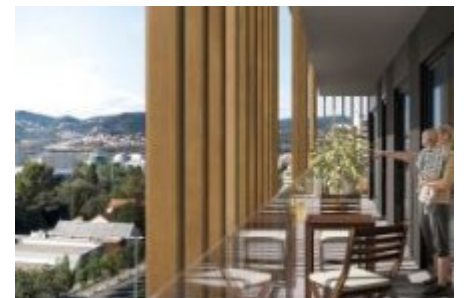

MIRAVERN VILÀ- NUEVO PISO DE 3 DORM. CON TERRAZA Y EXCLUSIVA Z.COMUN

PISO EN VENTA EN SANT JUST DESVERN - MAS LLUÍ

AMAT INMOBILIARIS ofrece piso nuevo en venta, situado en Sant Just Desvern. Se trata de una vivienda de 3 dormitorios con terraza y exclusiva zona comunitaria, en edificio en construcción. Vivienda completamente exterior con espléndidas vistas al parque de Torreblanca. Está distribuida en un recibidor, un amplio espacio destinado a salón-comedor con cocina integrada, totalmente equipada, zona independiente de lavado y salida a terraza de 18 m². La zona de noche dispone de tres dormitorios, uno de ellos tipo suite con baño privado y 2 dormitorios más (uno doble y otro individual) que comparten un baño. Todos los espacios de la vivienda orientados a la terraza.