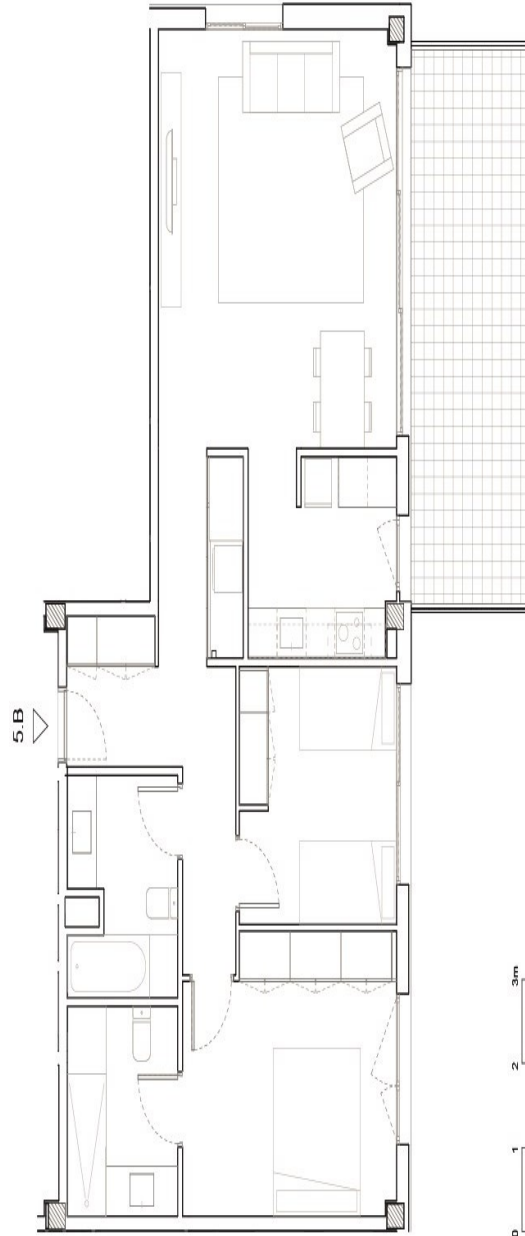

### PIS EN LLOGUER A ESPLUGUES DE LLOBREGAT - FINESTRELLES

Estrena aquest fantàstic pis distribuït en rebedor, ampli saló-menjador amb cuina oberta i sortida a terrassa de 16 m<sup>2</sup> orientada al est. La zona de nit disposa de 2 dormitoris (un tipus suite), zona de rentat i 2<sup>o</sup> bany. Equipat amb armari encastats, sistema de calefacció per terra radiant i aire condicionat centralitzat. Immoble d'obra nova, no disposa d'Índex de referència. Gran tenidor.

### REF. 32626

99 M2

2

2

**2.180 €/mes**

REF. PREU €/m2	
Índ. Inferior	0,00
<b>Índex</b>	<b>0,00</b>
Índ. Superior	0,00

BLOC 2 - HABITATGE 5B

Planta: 5ª - B