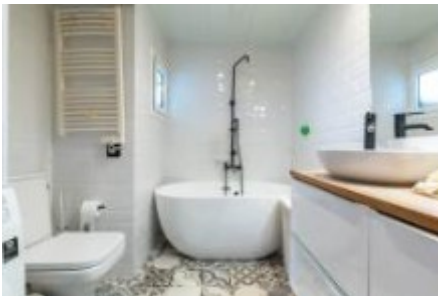

### PIS EN VENDA A CORNELLA DE LLOBREGAT - PADRÓ

AMAT IMMOBILIARIS presenta bonic pis reformat en venda, situat al barri de El Pedró de Cornellà de Llobregat, a tocar de Les Planes de Sant Joan Despí.

L'habitatge és completament exterior i ha estat recentment reformat, optimitzant els espais i maximitzant la llum natural. Disposa d'ample espai de dia amb bonica cuina oberta amb barra per dinar i sala d'estar amb grans finestres i vistes al carrer, creant un sol espai amb molta llum, dinàmic i acollidor. La zona de nit disposa d'un bany amb bonica banyera de disseny i zona safareig integrada, un dormitori principal amb armari encastat i 2 dormitoris més, tots alle exteriorment igual que la resta del pis.