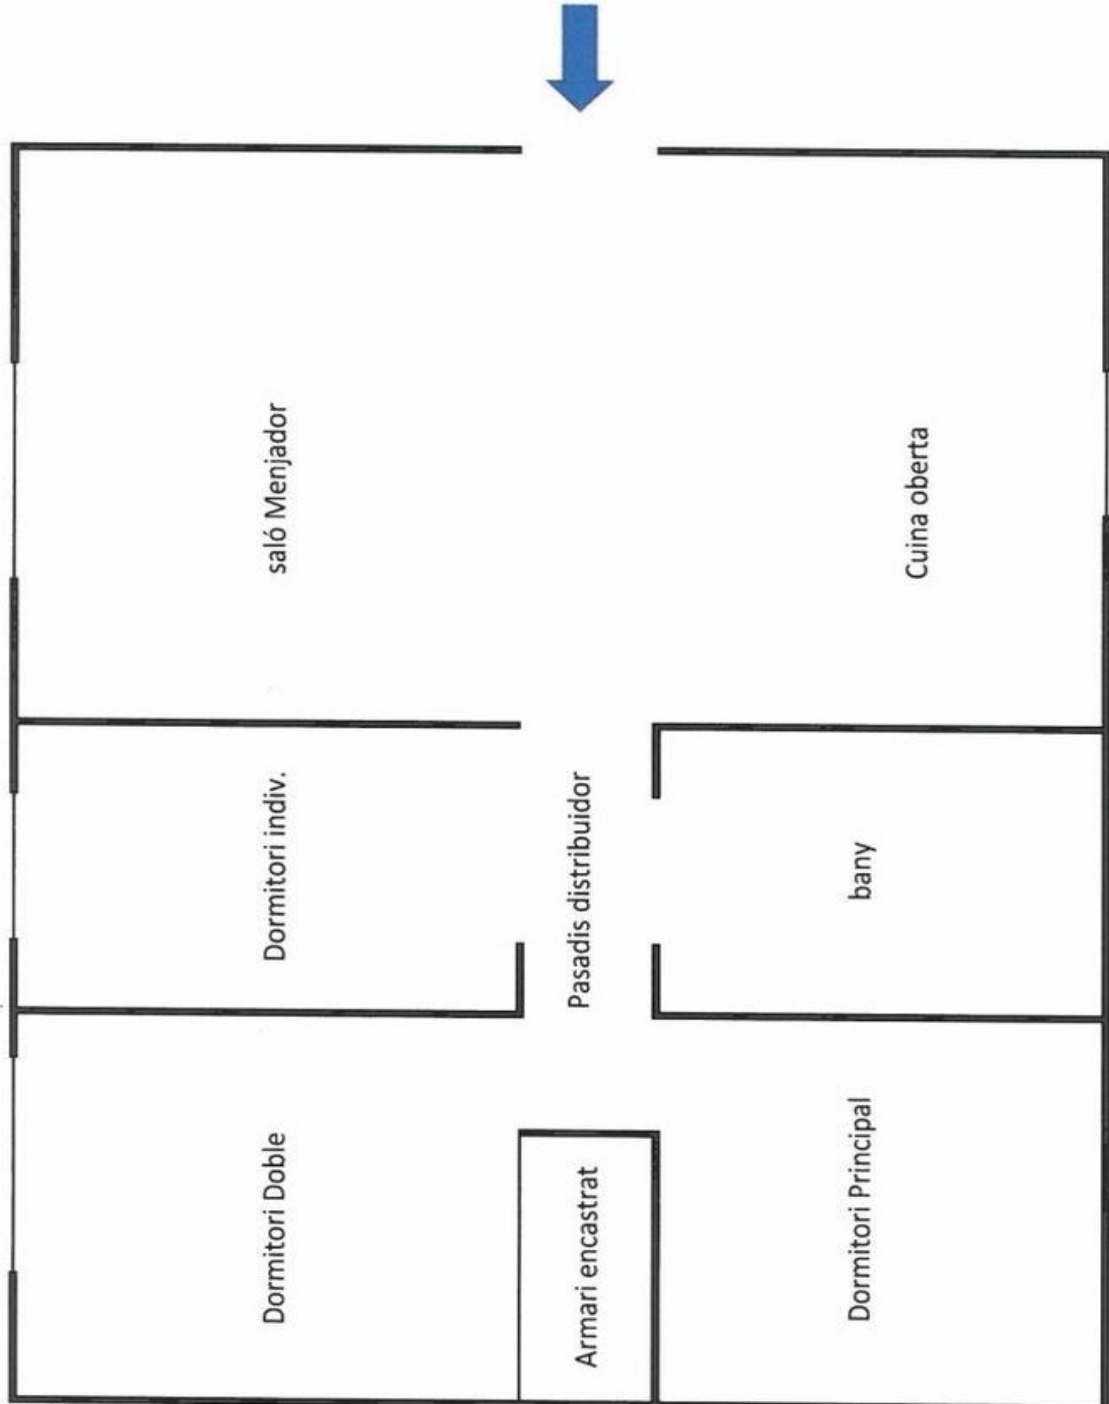

PLANOL CROQUIS - APROXIMAT

Façana principal / Carrer Domenech i Montaner