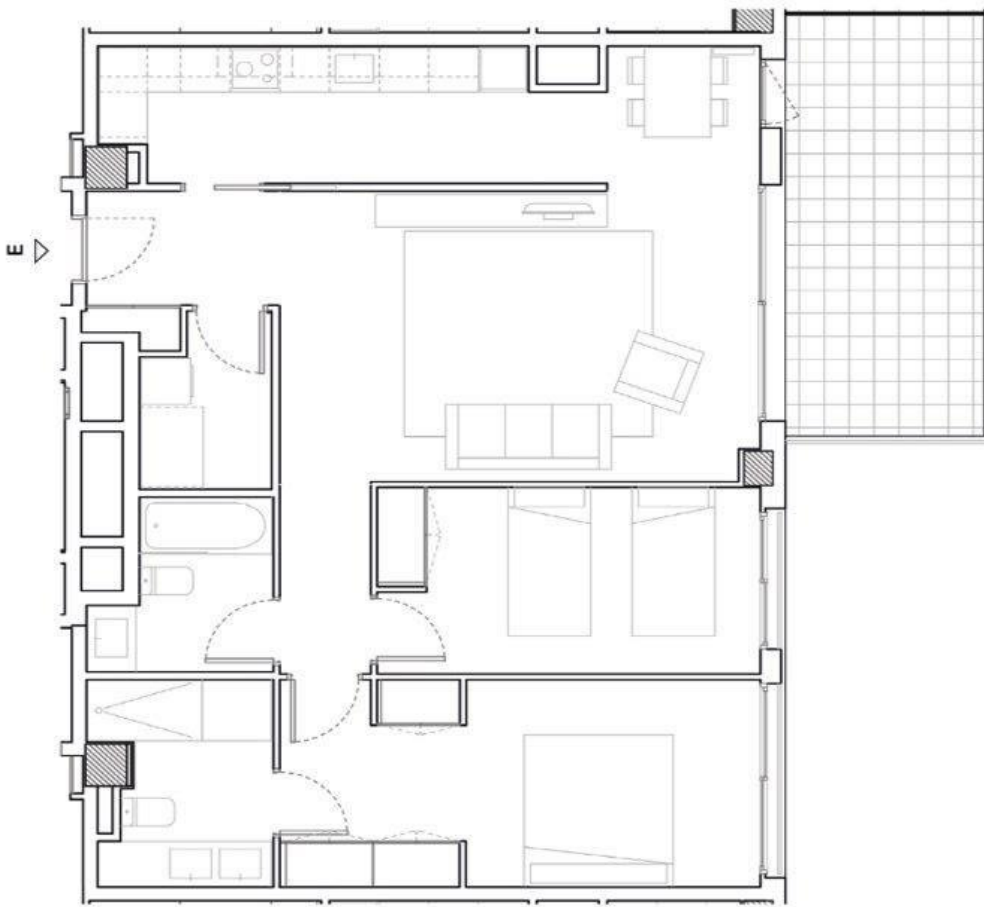

BLOC 3 - HABITATGE E

Planta: 2^a E
3^a E
4^a E
6^a E

Onix Renta
Lloguer d'immobles a Barcelona