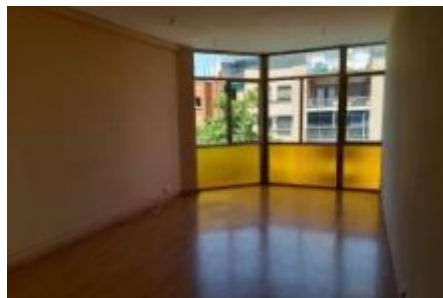

OFICINA POLIVALENT, IDEAL PER TOTA MENA DE NEGOCI