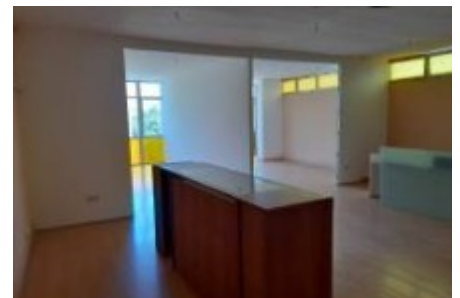

OFICINA POLIVALENT, IDEAL PER TOTA MENA DE NEGOCI