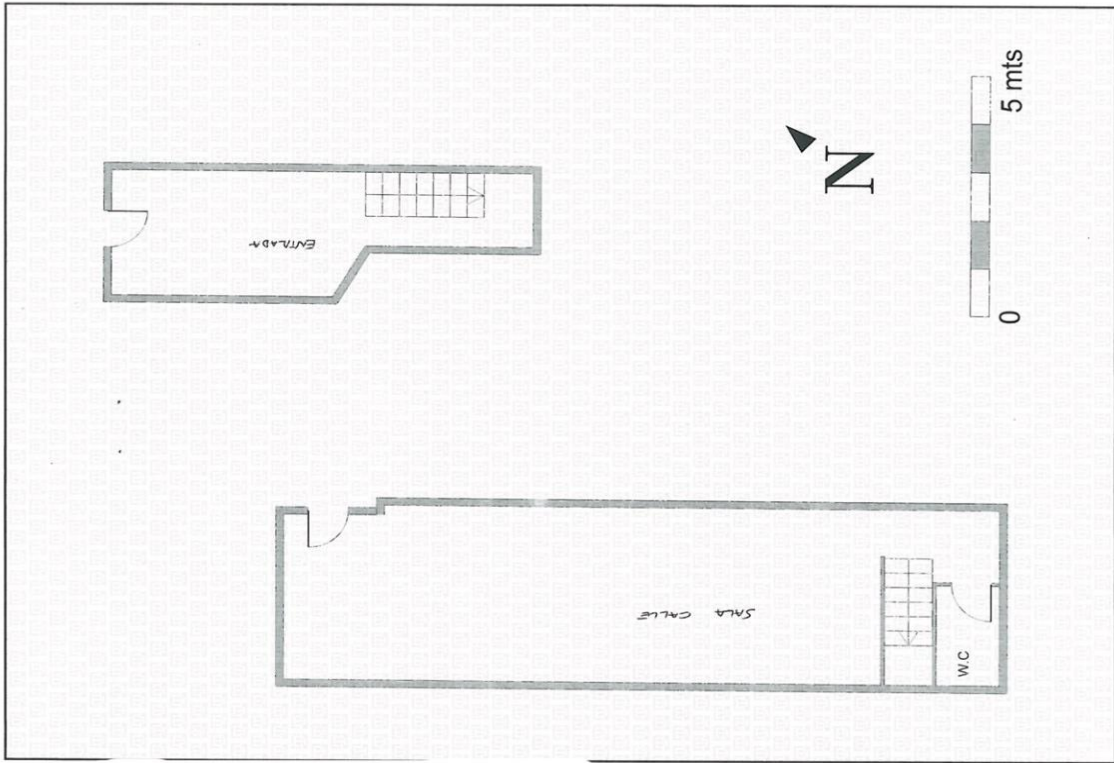

DESCRIPCIÓ DE L'IMMOBLE

SOCIETAT DE TASACIÓ, S.A.