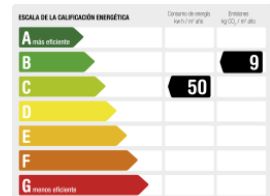

REF. PRECIO €/m²	
Índ. Inferior	0,00
Índice	0,00
Índ. Superior	0,00