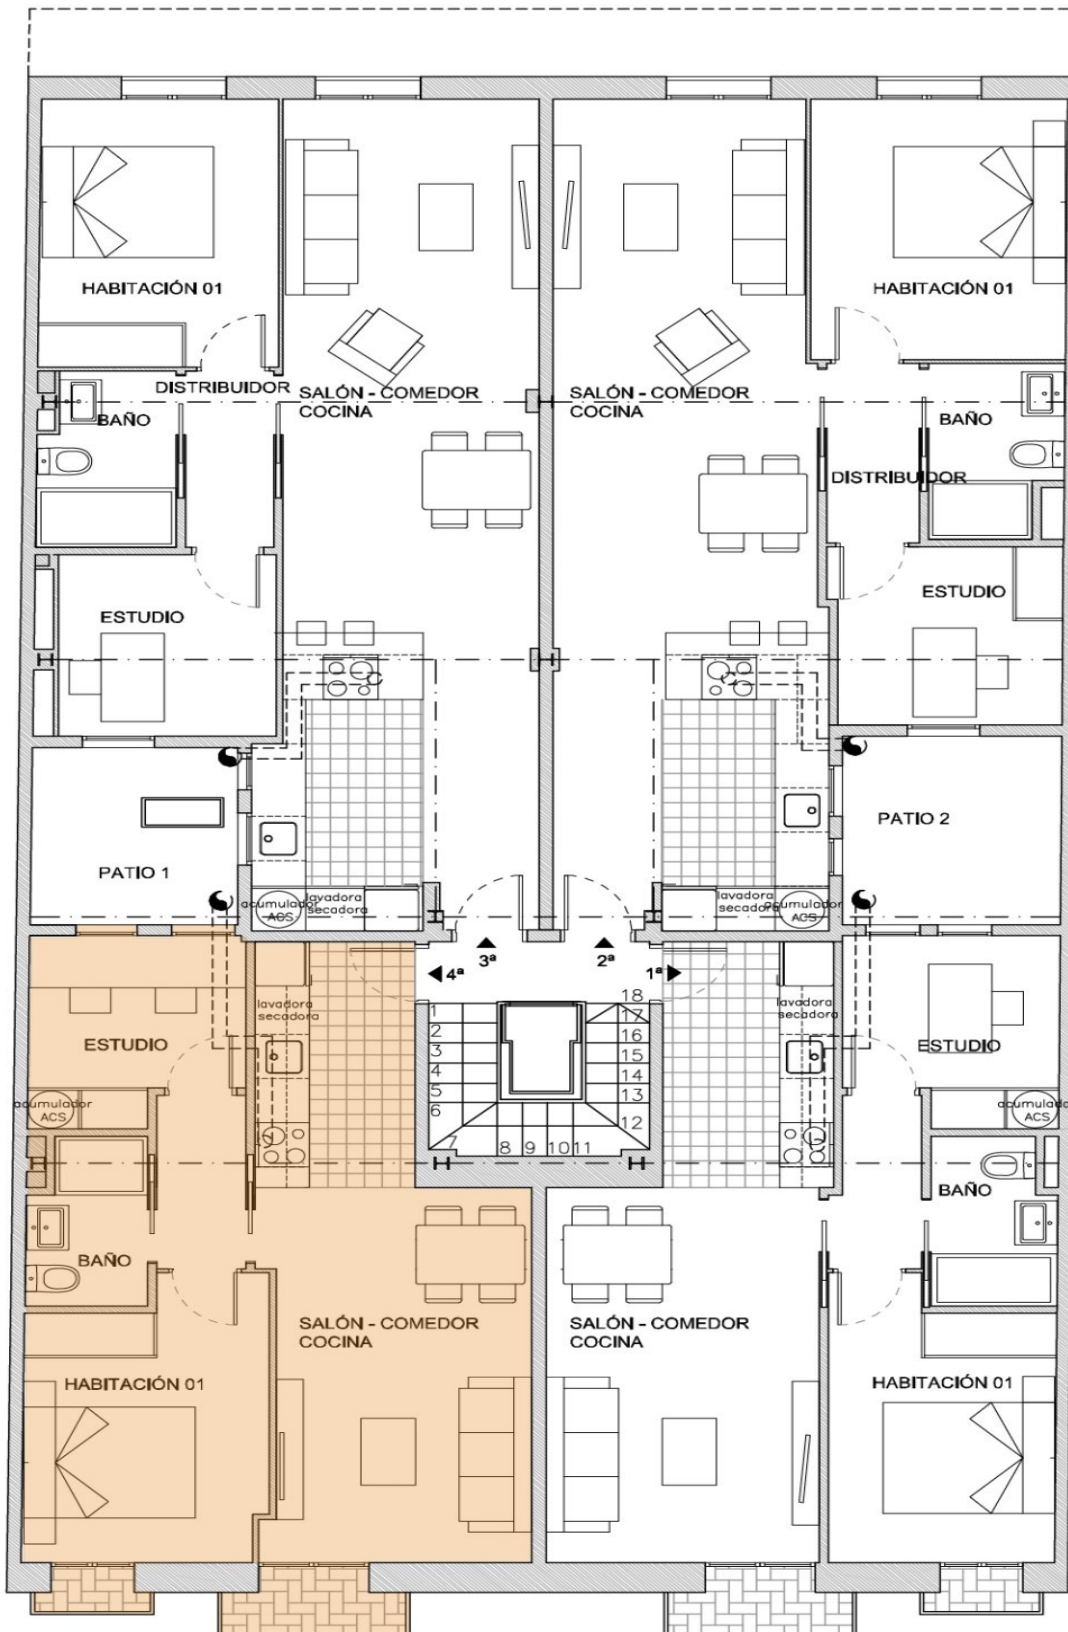

Entrem a l'habitatge i trobem una cuina equipada i oberta a un ampli menjador-sala d'estar de 21 m², amb sortida a balconet i vistes al carrer, una habitació doble exterior també amb balconet, una habitació individual i un bany amb plat de dutxa.

Aquest apartament ofereix totes les comoditats d'una llar en perfectes condicions: reformat, equipat i moblat amb tot

CARACTERÍSTIQUES

UBICACIÓ

REF. 30713

1.700 €/mes

REF. PREU €/m ²	
Índ. Inferior	12,20
Índex	14,64
Índ. Superior	19,94