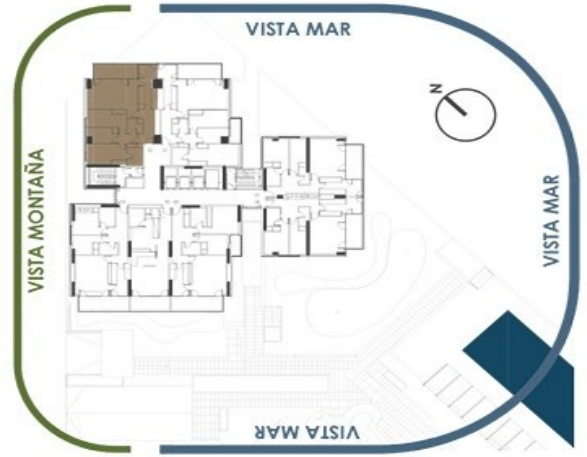

ILLA DEL CEL.

PIS EN VENDA A BARCELONA - DIAGONAL MAR

Pis rehabilitat, nou a estrenar, que disposa de rebedor, saló-menjador amb sortida a terrassa de 9m2 i vistes al mar, parc i Collserola, cuina amb office i també sortida a terrassa, 3 habitacions (1 suite amb vestidor i bany amb banyera, 1 doble amb armari de paret, 1 indiv.) i 2ºbany amb dutxa i mampara. Disposa també de plaça d'aparcament inclosa en el preu.

ILLA DEL CEL és un complex residencial d'Alt Standing a la privilegiada zona de Diagonal Mar - Front Maritim, al costat del mar i envoltat de grans parcs amb magnífic llac i preciosos jardins. El complex disposa d'habitatges totalment rehabilitats d'1, 2 i 3 dormitoris amb grans terrasses, vistes al mar, servei de consergeria, vigilància 24h i àmplia i privada zona comunitària amb espectacular piscina, gimnàs, zona de jocs per a nens, aparcament de bicicleta

SUPERFICIES ÚTILES (TB-P2)

1	Cocina / Office	11.30	6	Baño 1	4.23
2	Salón / Comedor	22.90	7	Baño 2	3.02
3	Habitación suite	11.42	8	Distribuidor	9.53
4	Habitación 2	10.21	9	Terraza 1	9.20
5	Habitación 3	6.20			
SUPERFICIE ÚTIL TOTAL					88.01
SUPERFICIE CONSTRUIDA					123.65

VIVIENDA TIPO 3 DORMITORIOS

DIAGONAL MAR TOWERS
ILLA DEL CEL

*Este plano no constituye documento contractual. La información que contiene es orientativa y de carácter general.