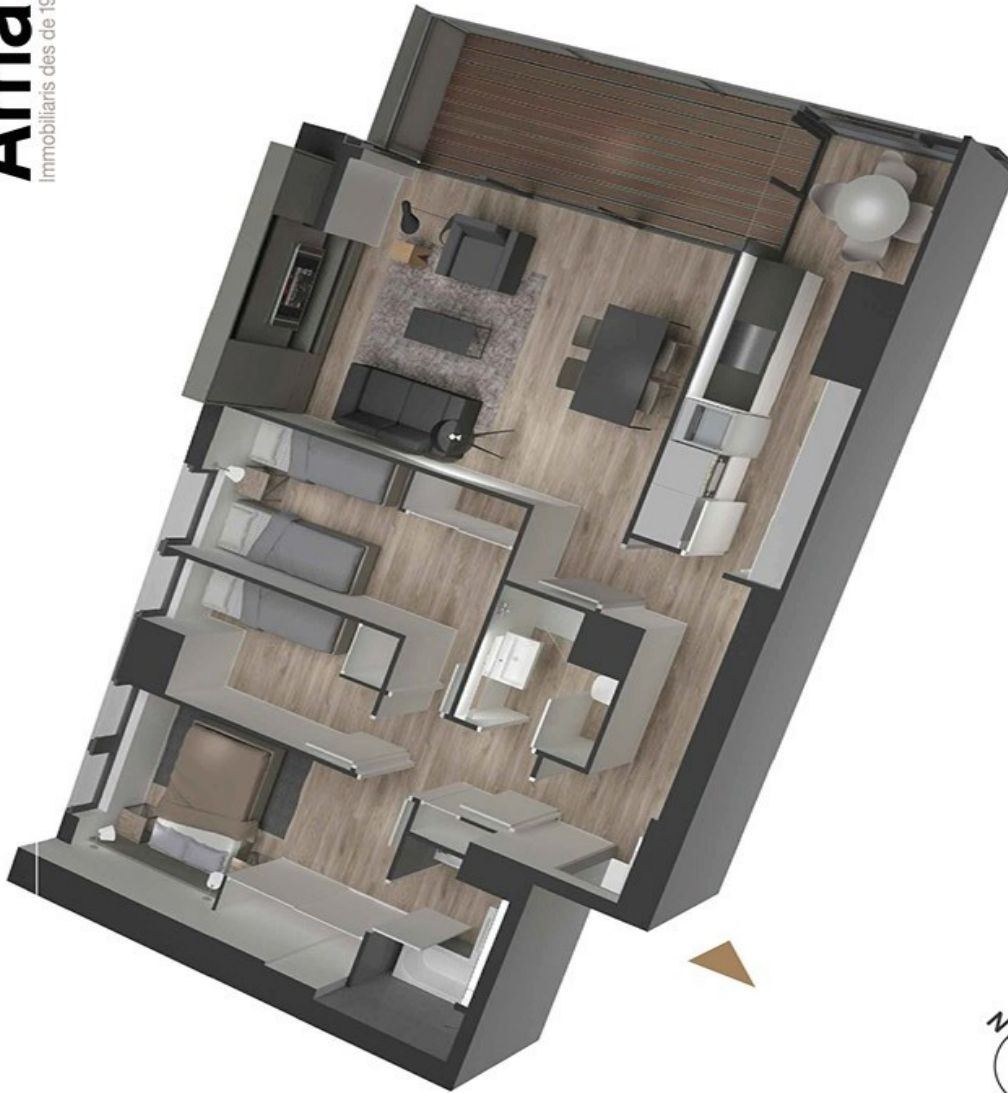

ILLA DEL CEL.

PIS EN VENDA A BARCELONA - DIAGONAL MAR

Pis rehabilitat, nou a estrenar, que disposa de rebedor, saló-menjador amb sortida a terrassa de 9m2 i vistes al mar, parc i Collserola, cuina amb office i també sortida a terrassa, 3 habitacions (1 suite amb vestidor i bany amb banyera, 1 doble amb armari de paret, 1 indiv.) i 2ºbany amb dutxa i mampara. Disposa també de plaça d'aparcament inclosa en el preu.

ILLA DEL CEL és un complex residencial d'Alt Standing a la privilegiada zona de Diagonal Mar - Front Maritim, al costat del mar i envoltat de grans parcs amb magnífic llac i preciosos jardins. El complex disposa d'habitatges totalment rehabilitats d'1, 2 i 3 dormitoris amb grans terrasses, vistes al mar, servei de consergeria, vigilància 24h i àmplia i privada zona comunitària amb espectacular piscina, gimnàs, zona de jocs per a nens, aparcament de bicicleta

SUPERFICIES ÚTILES (TB-P2)

1	Cocina / Office	11.30	6	Baño 1	4.23
2	Salón / Comedor	22.90	7	Baño 2	3.02
3	Habitación suite	11.42	8	Distribuidor	9.53
4	Habitación 2	10.21	9	Terraza 1	9.20
5	Habitación 3	6.20			
SUPERFICIE ÚTIL TOTAL					88.01
SUPERFICIE CONSTRUIDA					123.65

VIVIENDA TIPO 3 DORMITORIOS

DIAGONAL MAR TOWERS
ILLA DEL CEL

*Este plano no constituye documento contractual. La información que contiene es orientativa y de carácter general.