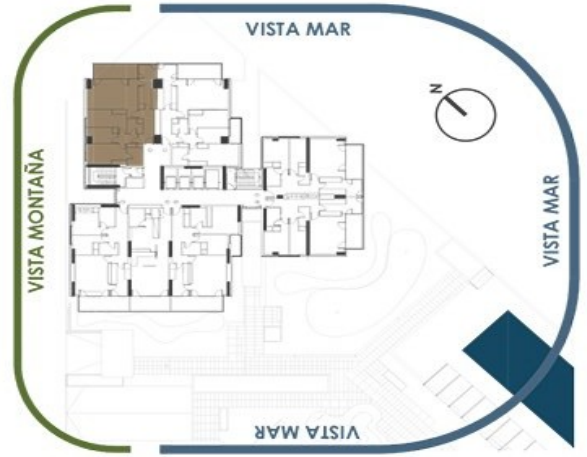

ILLA DEL CEL.

PIS EN VENDA A BARCELONA - DIAGONAL MAR

Pis rehabilitat, nou a estrenar, que disposa de rebedor, saló-menjador amb sortida a terrassa de 9m² i vistes al mar, parc i Collserola, cuina amb office i també sortida a terrassa, 3 habitacions (1 suite amb vestidor i bany amb banyera, 1 doble amb armari de paret, 1 indiv.) i 2^o bany amb dutxa i mampara. Disposa també de plaça d'aparcament inclosa en el preu.

ILLA DEL CEL és un complex residencial d'Alt Standing a la privilegiada zona de Diagonal Mar - Front Maritim, al costat del mar i envoltat de grans parcs amb magnífic llac i preciosos jardins. El complex disposa d'habitatges totalment rehabilitats d'1, 2 i 3 dormitoris amb grans terrasses, vistes al mar, servei de consergeria, vigilància 24h i àmplia i privada zona comunitària amb espectacular piscina, gimnàs, zona de jocs per a nens, aparcament de bicicleta

SUPERFICIES ÚTILES (TB-P2)

1	Cocina / Office	11.30	6	Baño 1	4.23
2	Salón / Comedor	22.90	7	Baño 2	3.02
3	Habitación suite	11.42	8	Distribuidor	9.53
4	Habitación 2	10.21	9	Terraza 1	9.20
5	Habitación 3	6.20			
SUPERFICIE ÚTIL TOTAL					88.01
SUPERFICIE CONSTRUIDA					123.65

VIVIENDA TIPO 3 DORMITORIOS

DIAGONAL MAR TOWERS
ILLA DEL CEL

*Este plano no constituye documento contractual. La información que contiene es orientativa y de carácter general.