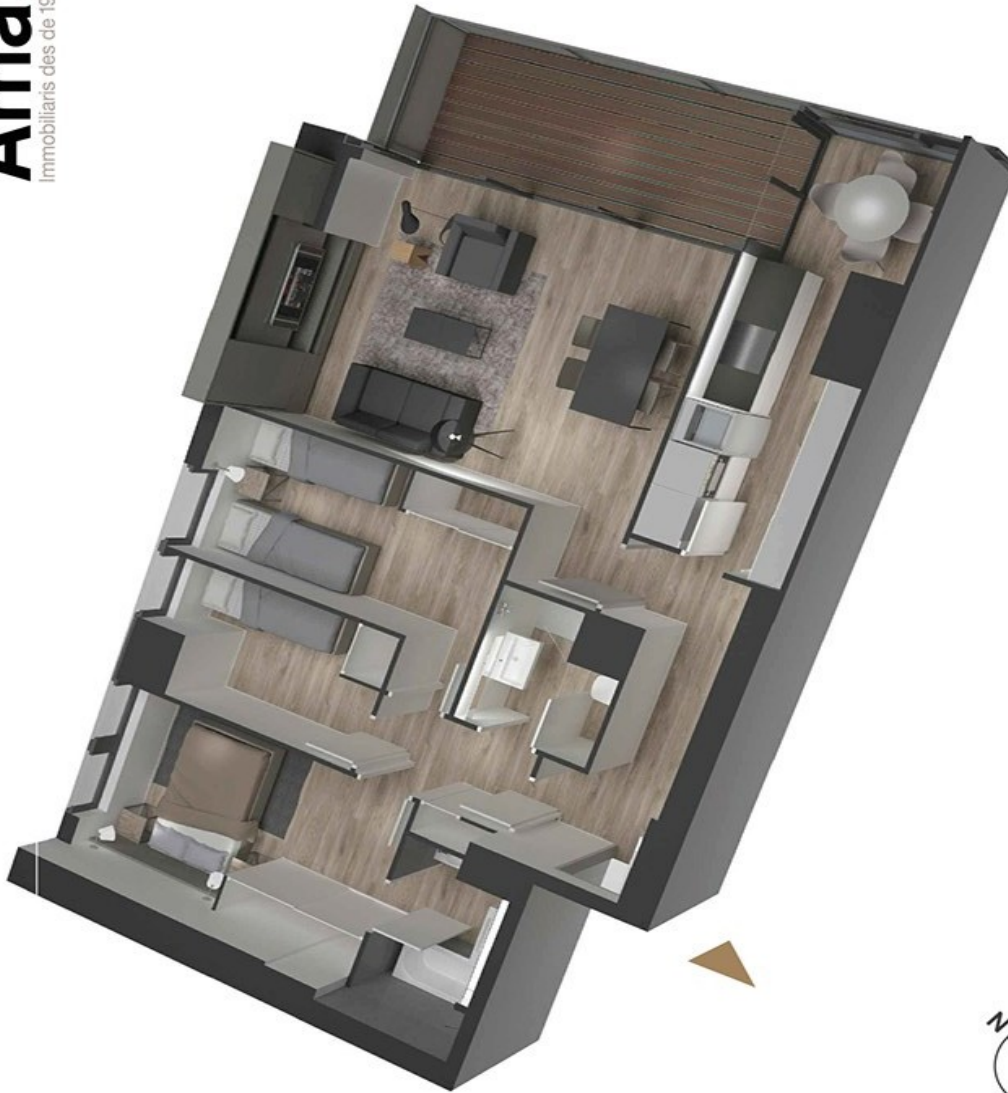

ILLA DEL CEL.

PIS EN VENDA A BARCELONA - DIAGONAL MAR

Pis rehabilitat, nou a estrenar, que disposa de rebedor, saló-menjador amb sortida a terrassa de 9m² i vistes al mar, parc i Collserola, cuina amb office i també sortida a terrassa, 3 habitacions (1 suite amb vestidor i bany amb banyera, 1 doble amb armari de paret, 1 indiv.) i 2^o bany amb dutxa i mampara. Disposa també de plaça d'aparcament inclosa en el preu.

ILLA DEL CEL és un complex residencial d'Alt Standing a la privilegiada zona de Diagonal Mar - Front Maritim, al costat del mar i envoltat de grans parcs amb magnífic llac i preciosos jardins. El complex disposa d'habitatges totalment rehabilitats d'1, 2 i 3 dormitoris amb grans terrasses, vistes al mar, servei de consergeria, vigilància 24h i àmplia i privada zona comunitària amb espectacular piscina, gimnàs, zona de jocs per a nens, aparcament de bicicleta

SUPERFICIES ÚTILES (TB-P2)

1	Cocina / Office	11.30	6	Baño 1	4.23
2	Salón / Comedor	22.90	7	Baño 2	3.02
3	Habitación suite	11.42	8	Distribuidor	9.53
4	Habitación 2	10.21	9	Terraza 1	9.20
5	Habitación 3	6.20			
SUPERFICIE ÚTIL TOTAL					88.01
SUPERFICIE CONSTRUIDA					123.65

VIVIENDA TIPO 3 DORMITORIOS

DIAGONAL MAR TOWERS
ILLA DEL CEL

*Este plano no constituye documento contractual. La información que contiene es orientativa y de carácter general.