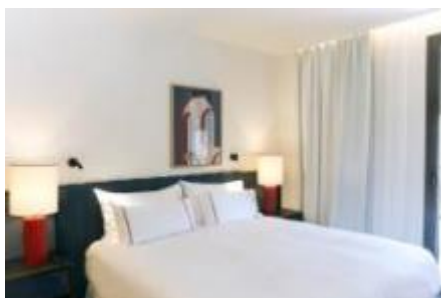

PRECIOSO Y EXCLUSIVO APARTAMENTO SITUADO JUNTO A RAMBLA CATALUNYA Y MUY CERCA DEL PASEO DE GRACIA.

PISO EN ALQUILER EN BARCELONA - EIXAMPLE DRETA

ALQUILER DE TEMPORADA.

Abrimos la puerta y entramos en el paraíso del buen gusto y de la modernidad de la mano del interiorista Jaime Beriastain con una cocina office totalmente equipada abierta al cómodo comedor luminoso y exterior con orientación sur y sol muchas horas al día. La habitación tipo suite tiene una cama doble y armarios vestidores en forma de pasillo que nos llevan al moderno baño con ducha y amenities pack de Rituals. Tanto el comedor como la habitación tienen salida a una acogedora terraza ideal para el desayuno los fines de semana y tomar el sol.

Además, la comunidad dispone de un rooftop con piscina y hamacas para los clientes, una zona de BBQ con una gran mesa para almuerzos y próximamente un gimnasio completamente equipado y zona de chill-out. Y si esto va te parec