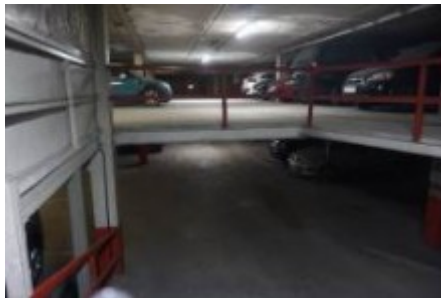

PLAZA DE PARQUING EN VENTA

APARCAMIENTO EN VENTA EN CORNELLA DE LLOBREGAT - CENTRE

Parking de 9m2 en primera planta, protegido por columnas en ambos lados con fácil acceso y fácil maniobrabilidad. Situado en una finca de fácil acceso. Zona muy comercial y falta de aparcamientos en la calle.

CARACTERÍSTICAS

UBICACIÓN

REF. 29499

VISÍTALO
360°

9 M2

12.000 €