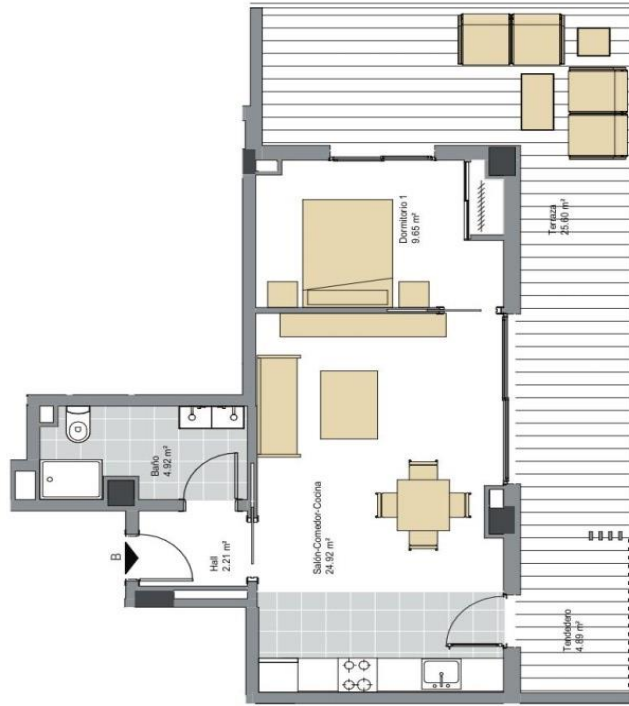

AQ Jardins del Forum