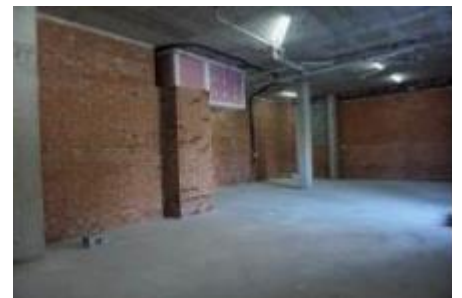

GRAN OPORTUNIDAD PARA SU NEGOCIO

LOCAL EN ALQUILER EN SANT JUST DESVERN - MAS LLUÍ

Local comercial esquinero situado en una zona de amplio crecimiento en la población de Sant Just Desvern. Abundante zona de paso de deportistas y peatones que convierten la zona en una ubicación perfecta para iniciar su negocio. El local comercial consta de 101 m2, esquinero, con las preinstalaciones de baño, salida de humos, extracción de aires y electricidad. Ideal para remodelarlo a su gusto y espacio. Totalmente diáfano con dos zonas de escaparates de gran visibilidad. No pierda la oportunidad de verlo.