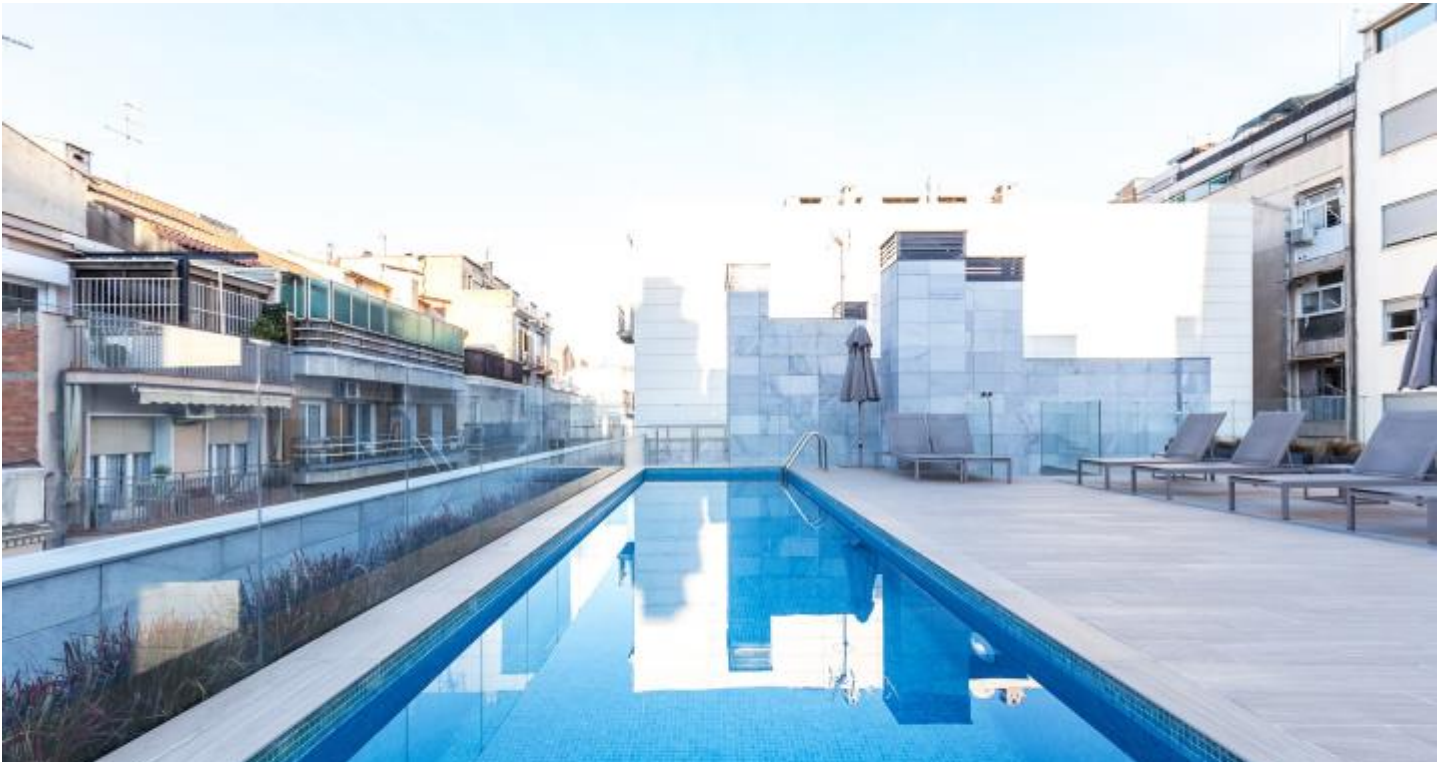

¡LA ELEGANCIA HECHA VIVIENDA!

PISO EN ALQUILER EN BARCELONA - SANT GERVASI È GALVANY

Precioso tercer piso, en finca esquinera de reciente construcción (2018) cerca de la Plaça Francesc Macià. La vivienda XY% a², consta de una distribución óptima, aprovechando al máximo los espacios y dividido en zona de día y de noche. La vivienda se alquila sin muebles y consta de amplio cuarto de estar con salida a terraza, cocina independiente, suite y tres dormitorios más, que comparten otro baño completo. Acabados de primera calidad, domótica, calefacción por suelo radiante, aerotermia, cierres de aluminio con doble acristalamiento. La finca cuenta con zona comunitaria con piscina. Con el alquiler se incluyen dos plazas de aparcamiento y un trastero, todo en la misma finca. Servicio de conserjería.