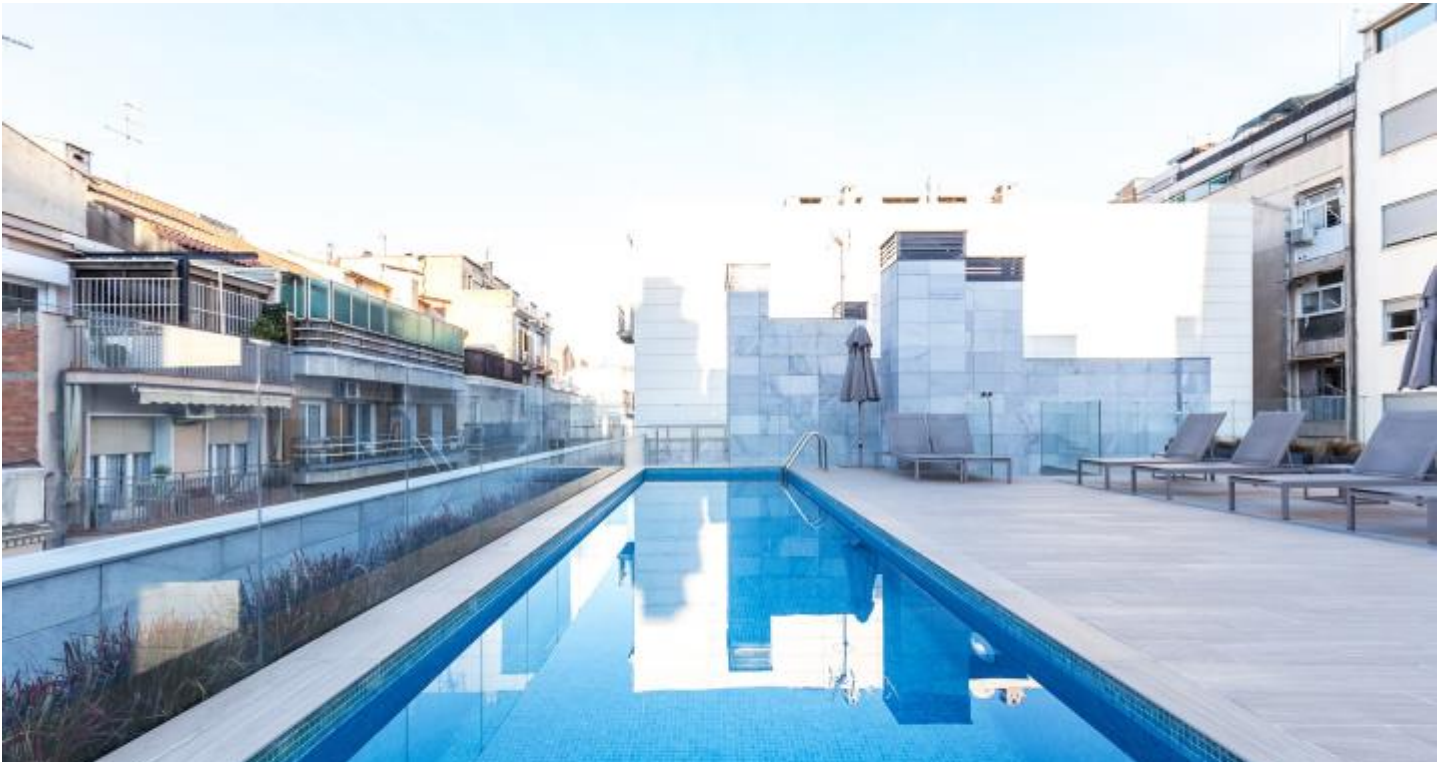

¡LA ELEGANCIA HECHA VIVIENDA!

PISO EN ALQUILER EN BARCELONA - SANT GERVASI È GALVANY

Precioso tercer piso, en finca esquinera de reciente construcción (2018) cerca de la Plaça Francesc Macià. La vivienda XY% \* a <sup>2</sup>, consta de una distribución óptima, aprovechando al máximo los espacios y dividido en zona de día y de noche. La vivienda se alquila sin muebles y consta de amplio cuarto de estar con salida a terraza, cocina independiente, suite y tres dormitorios más, que comparten otro baño completo. Acabados de primera calidad, domótica, calefacción por suelo radiante, aerotermia, cierres de aluminio con doble acristalamiento. La finca cuenta con zona comunitaria con piscina. Con el alquiler se incluyen dos plazas de aparcamiento y un trastero, todo en la misma finca. Servicio de conserjería.