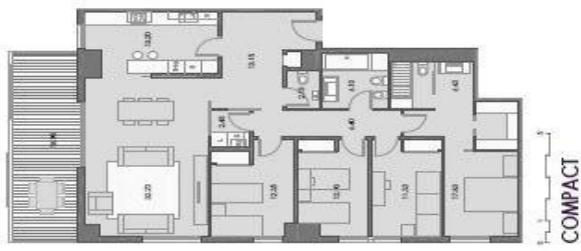

DIAGONALT - PISO NUEVO DE 166M2 CON TERRAZA DE 19M2

PISO EN VENTA EN ESPLUGUES DE LLOBREGAT - FINESTRELLES

Piso nuevo de 166m2 con terraza de 19m2. Dispone de salón-comedor, cocina, 3 habitaciones y 2 baños + 1 aseo. 2 plazas de parking y 1 trastero.

CARACTERÍSTICAS

UBICACIÓN

REF. 28183

1.240.000 €

VISÍTALO
360°

LOGIC

Sup. Útil 134,80 m²
Sup. terrassa 18,90 m²

Data: Març 2018
Localització: Finestrelles