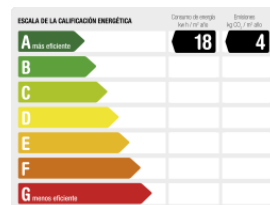

CARACTERÍSTICAS

139 M2C

3

2

UBICACIÓN

REF. 28180

1.038.100 €

VISÍTALO