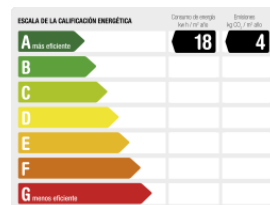

CARACTERÍSTICAS

139 M2C

3

2

UBICACIÓN

REF. 28177

1.019.000 €

VISÍTALO