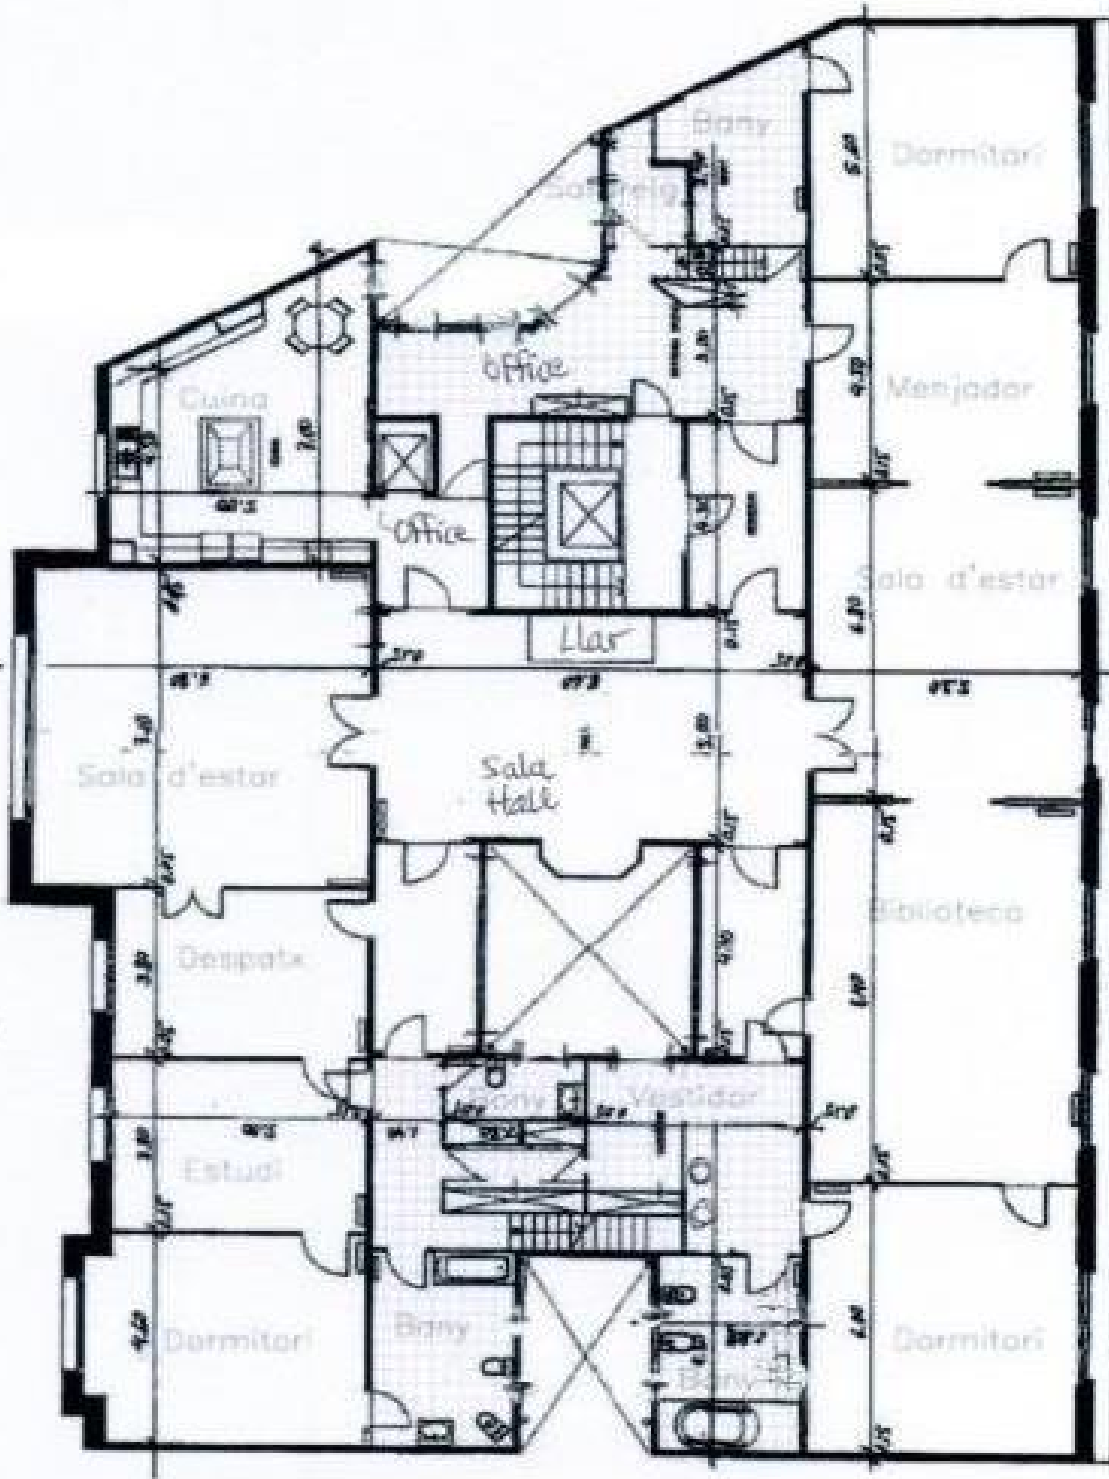

MAJESTUOSA VIVIENDA CON DETALLES ÚNICOS Y EXCELENTE UBICACIÓN.

PISO EN VENTA EN BARCELONA - SANT GERVASI È GALVANY

Esta excelente y luminosa vivienda, con parquet de roble, ocupa toda una planta en una finca de principios de siglo, con una majestuosa entrada en la Avenida Diagonal y rehabilitada integralmente en el año 2000. El recibidor da entrada a un salón con chimenea y techos de más de 4 m, desde donde accederemos a los dos extremos de la vivienda.

El extremo exterior, fachada a Diagonal, cuenta con 1 luminosa sala de estar, 2 amplios salones con ventanales, 1 salón comedor conectado a la cocina, 1 biblioteca y 2 amplias suites con baño en cada esquina. La cocina, completamente equipada, está diseñada por La Cornue y dispone de 4 fogones de gas, 1 económica, 1 grill, 2 hornos (uno de gas y otro eléctrico), campana extractora, varios armarios y electrodomésticos de alta gama y aire acondicionado.

CARACTERÍSTICAS

UBICACIÓN

REF. 27366

554 M2

6

4

4.200.000 €

VISÍTALO
360°