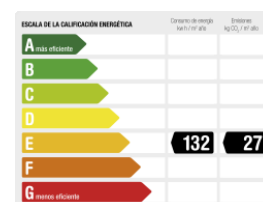

CARACTERÍSTICAS

UBICACIÓN

REF. 27366

554 M2

6

4

4.200.000 €

VISÍTALO
360°