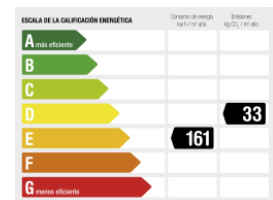

En la primera planta disponemos de una master room con baño y vestidor, tres dormitorios dobles más y dos baños. T

CARACTERÍSTICAS

UBICACIÓN

REF. 27263

11.500 €/mes

REF. PRECIO €/m2	
Índ. Inferior	13,50
Índice	15,61
Índ. Superior	27,73