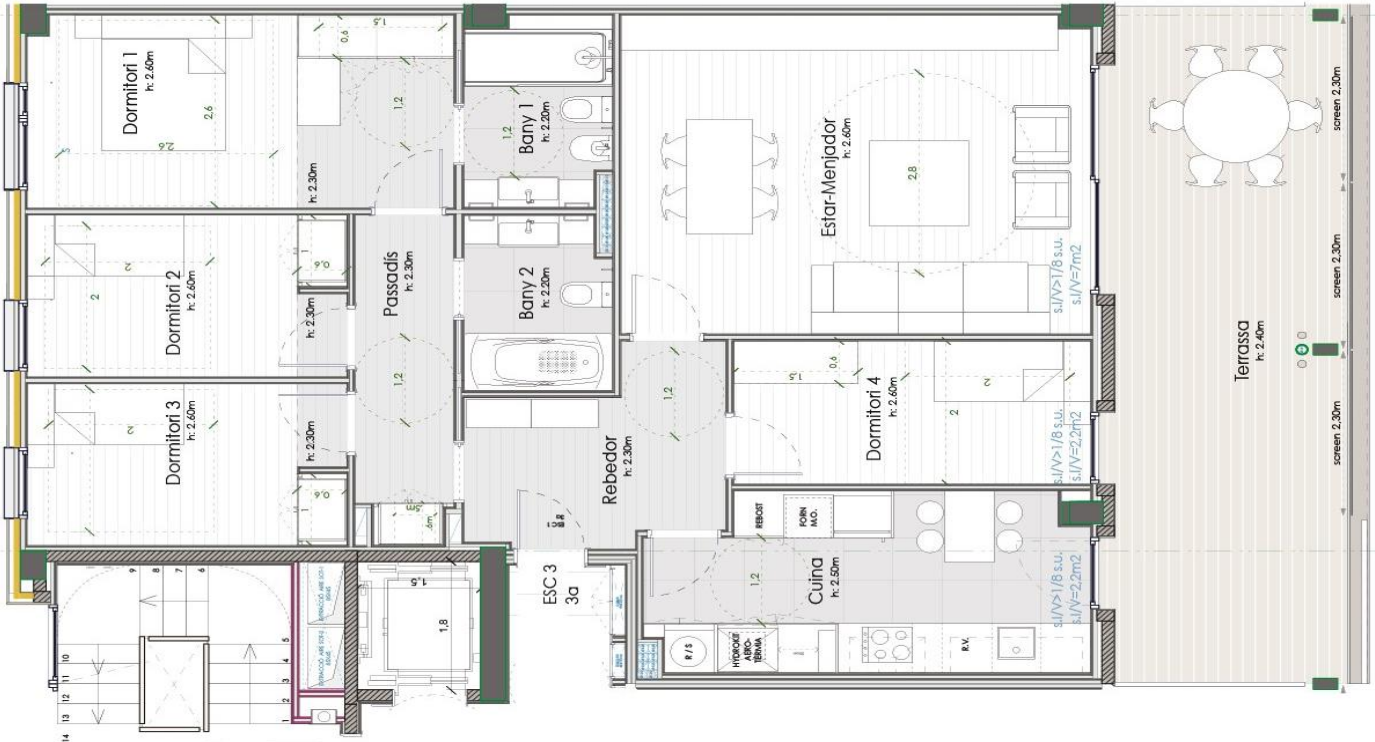

Habitatge D1b Planta tipus