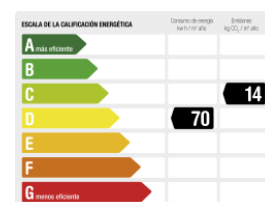

REF. 26692

890.000 €