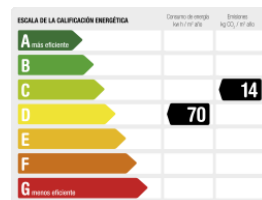

REF. 26692

890.000 €