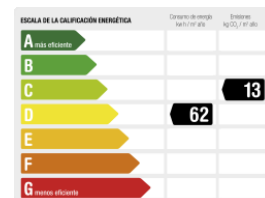

ILLA DEL CEL

PISO EN VENTA EN BARCELONA - DIAGONAL MAR

Piso de 88m2; consta de recibidor, salón-comedor con salida a terraza de 10m2, cocina office, 2 habitaciones dobles y 2 baños completos. Dispone de plaza de aparcamiento incluida en el precio y servicio de conserjería. Complejo residencial de Alto Standing en la privilegiada zona de Diagonal Mar - Front Maritim. El conjunto residencial se encuentra junto al mar y rodeado de grandes parques con preciosos jardines. Este complejo se compone de viviendas totalmente rehabilitadas de 1, 2 y 3 habitaciones con grandes terrazas y vistas al mar. Cuenta con una amplia y privada zona comunitaria con espectacular piscina, zona de juegos para niños, mini golf y jardines

CARACTERÍSTICAS

UBICACIÓN

REF. 26678

88 M2

2

2

615.150 €

VISÍTALO
360°