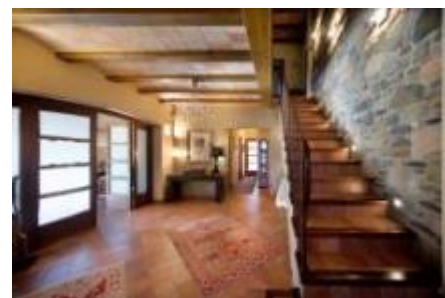

### CASA CHALET EN VENTA EN CARDEDEU

Sensacional Masía ubicada a 25 minutos de Barcelona, en Cardedeu. La vivienda del 1890, fue rehabilitada integralmente en 2004 transformando la Masía a los tiempos modernos con todo tipo de lujos indispensables para una propiedad de esta categoría.

Ubicada en una parcela de 1.800m2, los 800m2 de vivienda se distribuyen de la siguiente manera: en la planta sótano, con luz exterior, tenemos el garaje con capacidad para cinco vehículos, bodega y sala de maquinas. En la planta principal, a la derecha del gran recibidor encontramos la cocina de más de 60m2 con office, isla, chimenea y salida al jardín. A mano izquierda del recibidor encontramos el gran salón comedor con otra chimenea y salida al porche de verano con gran zona ajardinada, piscina y barbacoa. Además en esta planta encontramos un baño de invit