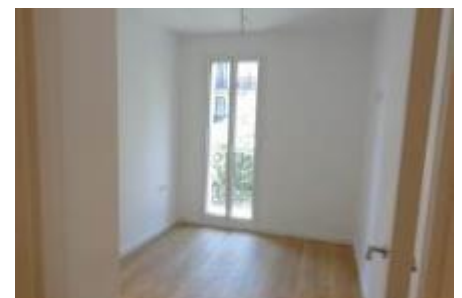

PIS NOU A ESTRENAR AL COR DE L'EIXAMPLE

PIS EN LLOGUER A BARCELONA - EIXAMPLE DRETA

El pis disposa de sala d'estar - menjador amb sortida a balcó exterior al carrer Girona, cuina oberta al saló equipada amb forn, placa vitroceràmica, campana extractora i microones, 1 habitació doble exterior també amb sortida a balcó i 1 habitació individual. Bany complet amb plat de dutxa. Climatització per conducte fred/calor. Finca amb ascensor.