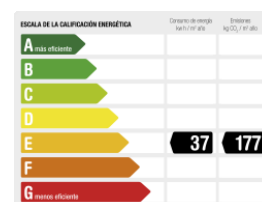

REF. 26331

1.420.000 €