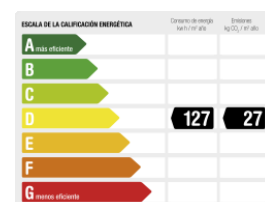

CASA CHALET EN VENTA EN TORRENT

Esta espléndida casa incorpora un diseño espectacular y la combinación de unos materiales de primer orden, que hacen que la experiencia de habitarla sea para toda la familia un continuo disfrute sensorial y emocional en la línea del feng shui más auténtico, incorporando los cinco elementos: fuego, tierra, metal, agua y madera. La ubicación de la piscina y la constante presencia del agua en el eje de la construcción es un lujo vivencial para disfrutar desde la mañana a la noche. La piscina posee un sistema de iluminación con variación de colores y tiene un sistema de depuración salina, que incrementa la calidad del agua y su tolerancia por las pieles más sensibles. Al final de una entrada majestuosamente sencilla y tranquila, accedemos a un hall acristalado y muy luminoso con vegetación integrada que da acceso, por un lado, a las estancias comunes: comedor, salón y cocina con amplitud de

CARACTERÍSTICAS

UBICACIÓN

REF. 26318

1.700 573 M2 4 4

1.495.000 €

VISÍTALO
360°