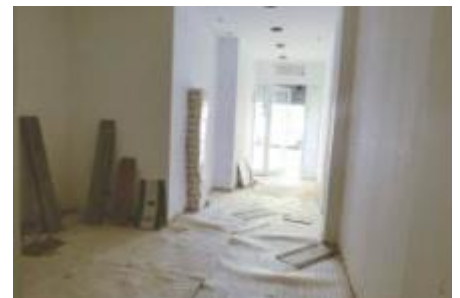

LOCAL EN LLOGUER A LA NOVA ESQUERRA DE L'EIXAMPLE

LOCAL EN LLOGUER A BARCELONA - EIXAMPLE ESQUERRA

Local en lloguer al carrer Comte Borrell, Nova Esquerra Eixample, entre els carrers Provença i Mallorca, en zona de pas al Mercat del Ninot (a dos carrers). Bones comunicacions per Metro L5 Hospital Clínic, Autobusos i Bicing. Local comercial a condicionar, amb una façana de 2,1 m i 1 porta d'accés. Diàfan. Té una superfície en planta baixa de 50m2. Local amb sortida de fums. Es lliura amb escomeses de llum (instal·lació elèctrica pendent d'acabar) i aigua, 1 lavabo i sòl de ciment.