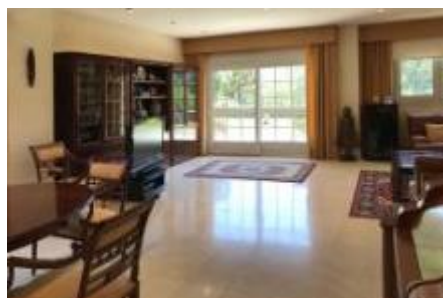

A GUSTO DE TODOS

CASA CHALET EN VENTA EN SANT JUST DESVERN - BELLSOLEIG

Casa esquinera en prestigioso complejo en Bellsoleig, Sant Just Desvern, y como tal su característica principal es que formando parte de un complejo residencial comunitario a su vez, su ubicación la convierte en una casa aislada, para tener las ventajas y lo mejor de cada una. Superficie de 440m2 construidos y extenso jardín con piscina privada. La casa consta de tres plantas. En la planta principal, amplia cocina office con salida al jardín. Salón totalmente exterior con dos salidas al jardín y generoso hall/recibidor. La primera planta consta de dos habitaciones dobles que comparten baño completo y una máster suite con baño y vestidor. Todas con terraza. En la tercera planta encontramos un espacio polivalente que eventualmente puede ser utilizado como habitación de invitados, zona de juegos, despacho. Abuhardillado y con dos terrazas a dos vientos. En la planta -1 garaje privado para tres coches.