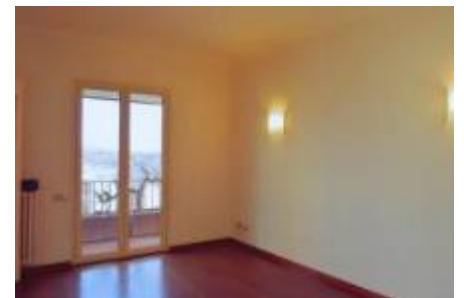

### OFICINA EN LLOGUER A BARCELONA - EIXAMPLE ESQUERRA

Oficina en lloguer a l'Avda Diagonal, Antiga Esquerra - Eixample, entre els carrers Calvet i Casanova, immillorable ubicació i molt pròxima a Plaça Francesc Macià. Molt bones comunicacions per Tramvia (T1-T2-T3), autobusos, Bicing, Metro més pròxim L5 Hospital Clínic. Despatx exterior amb vistes al mar i a la serra de Collserola, en finca amb 2 ascensors i servei de consergeria. Oficina en perfecte estat, per a entrar, molt il·luminosa. Té una superfície construïda de 224m<sup>2</sup> (200m<sup>2</sup> útils), distribuïda en: Recepció de 10m<sup>2</sup>, sala diàfana exterior de 25m<sup>2</sup>, 3 despatxos exteriors (15m<sup>2</sup>, 20m<sup>2</sup>, i 15m<sup>2</sup>), 2 despatxos interiors (12m<sup>2</sup> i 10m<sup>2</sup>), terrassa exterior descoberta de 20m<sup>2</sup> i 2 banys. Disposa d'aire condicionat per conductes, calefacció per radiadors, connexions de veu i dades, persianes automàtiques, tancaments d'alumini amb doble vidre, lluminàries i sòl de parquet. Subministraments de llum i aigua