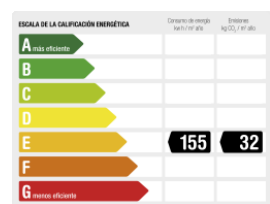

CARACTERÍSTIQUES

UBICACIÓ

REF. 25082