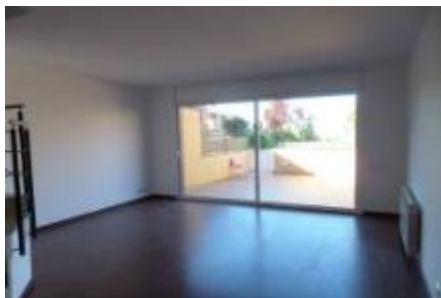

CASA EN CONJUNTO RESIDENCIAL CON PISCINA COMUNITARIA, MUY BIEN COMUNICADA

CASA CHALET EN ALQUILER EN SANT JOAN DESPI - RESIDENCIAL SANT JOAN

Espectacular casa adosada en perfecto estado. Totalmente exterior, muy luminosa. Recién pintada. En conjunto residencial con piscina comunitaria, muy tranquila y a 5 minutos de la autopista A-2 dirección Barcelona / Aeropuerto/ Martorell. La vivienda consta de 250m2 distribuido en 4 plantas. Planta baja con sala de estar comedor de 30m2 y salida a terraza de 50m2 y acceso a jardín y piscina comunitaria, cocina office exterior y muy luminosa y un baño de cortesía. Planta primera con 3 habitaciones. 1 doble suite con vestidor, 2 habitaciones individuales con armarios empotrados y segundo baño completo. Planta 2nda con estudio diáfano de 40m2 + terraza / solárium de 30m2 con vistas a la montaña y con puesta de sol directa. Planta sótano con garaje privado para 2 coches, trastero nalería de 20m2. Dispone de calefacción por gas en todo el piso, aire acondicionado en el comedor. No pierda la oport