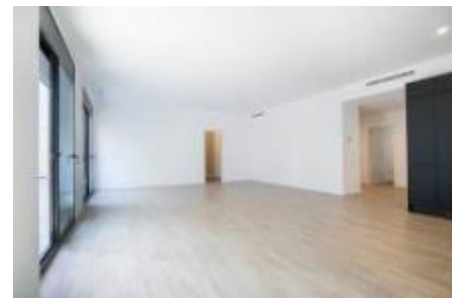

ESPECTACULAR PIS D'OBRA NOVA AMB GRAN TERRASSA DE 131M2

PIS EN VENDA A BARCELONA - EL POBLE-SEC

Pis de 130m2 + magnífica terrassa-jardí de 131m2 amb piscina. Disposa de saló-menjador amb cuina integrada, 3 habitacions, 2 banys i armaris encastats. Plaça de pàrquing i traster inclosos en el preu. Gaudeix de l'estil de vida propi de la ciutat. Situat al Poble Sec, conegut per ser un dels barris més animats de Barcelona. L'edifici es troba en un dels carrers originals del Poble Sec, a l'espai que abans ocupava un teatre del segle XIX. Està situat en una zona amb futur molt cotitzada actualment. Al centre de la ciutat, prop del mar i dels espais verds de Montjuïc, amb molt bones connexions en transport públic.