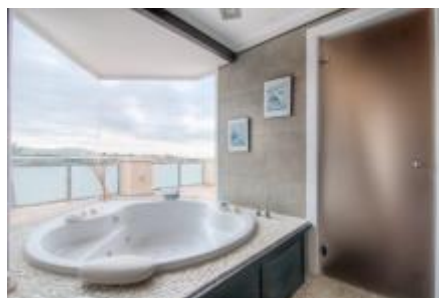

### CASA CHALET EN VENTA EN SANT JUST DESVERN - BELLSOLEIG

Impresionante casa recién reformada en solar esquinero de 910 m<sup>2</sup>. Acabados impecables, espacios diáfanos y luminosos y vistas panorámicas al mar y a la montaña. Con un total de 5 habitaciones, 3 de ellas suite, con 2 jacuzzis y varias terrazas. Bellssoleig es una zona residencial a 5 minutos del centro de la población y rodeada de parques y zonas verdes. Muy cerca de todas las comunicaciones y servicios y de las mejores escuelas internacionales. A 2 minutos de la guardería Children's Park, el Club deportivo Can Melich y el polideportivo La Bonaigua. Su situación le permite gozar de vistas espectaculares y de absoluta tranquilidad durante todo el año.