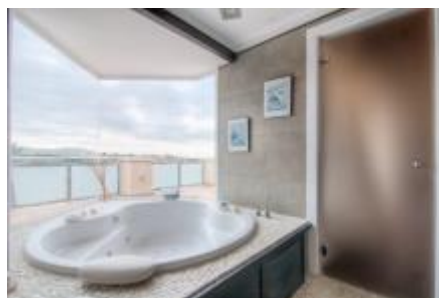

DISEÑO Y GRANDES VISTAS EN LA MEJOR UBICACIÓN

CASA CHALET EN VENTA EN SANT JUST DESVERN - BELLSOLEIG

Impresionante casa recién reformada en solar esquinero de 910 m². Acabados impecables, espacios diáfanos y luminosos y vistas panorámicas al mar y a la montaña. Con un total de 5 habitaciones, 3 de ellas suite, con 2 jacuzzis y varias terrazas. Bellssoleig es una zona residencial a 5 minutos del centro de la población y rodeada de parques y zonas verdes. Muy cerca de todas las comunicaciones y servicios y de las mejores escuelas internacionales. A 2 minutos de la guardería Children's Park, el Club deportivo Can Melich y el polideportivo La Bonaigua. Su situación le permite gozar de vistas espectaculares y de absoluta tranquilidad durante todo el año.