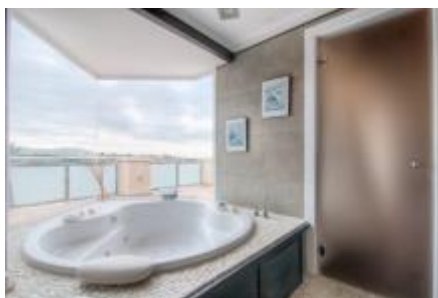

### CASA EN VENDA A SANT JUST DESVERN - BELLSOLEIG

Impressionant casa recentment reformada en solar cantoner de 910 m2. Acabats impecables, espais diàfans i lluminosos i vistes panoràmiques al mar i a la muntanya. Amb un total de 5 habitacions, 3 d'elles suite, amb 2 jacuzzis i varies terrasses. Bellssoleig es una zona residencial a 5 minuts del centre de la població i envoltada de parcs i zones verdes. Molt a prop de totes les comunicacions i serveis i de les millors escoles internacionals. A 2 minuts de la guarderia Children Park, Club esportiu Can Mèlich i el poliesportiu La Bonaigua. La seva situació li permet gaudir de vistes espectaculars i d'absoluta tranquil·litat durant tot l'any.