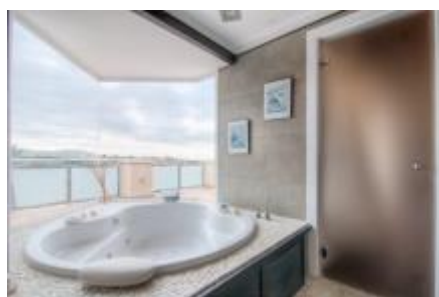

### CASA EN VENDA A SANT JUST DESVERN - BELLSOLEIG

Impressionant casa recentment reformada en solar cantoner de 910 m2. Acabats impecables, espais diàfans i lluminosos i vistes panoràmiques al mar i a la muntanya. Amb un total de 5 habitacions, 3 d'elles suite, amb 2 jacuzzis i varies terrasses. Bellssoleig es una zona residencial a 5 minuts del centre de la població i envoltada de parcs i zones verdes. Molt a prop de totes les comunicacions i serveis i de les millors escoles internacionals. A 2 minuts de la guarderia Children Park, Club esportiu Can Mèlich i el poliesportiu La Bonaigua. La seva situació li permet gaudir de vistes espectaculars i d'absoluta tranquil·litat durant tot l'any.