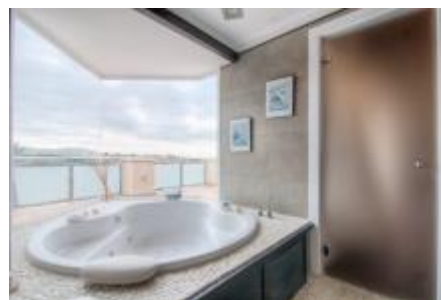

DISEÑO Y GRANDES VISTAS EN LA MEJOR UBICACIÓN

CASA CHALET EN VENTA EN SANT JUST DESVERN - BELLSOLEIG

Impresionante casa recién reformada en solar esquinero de 910 m2. Acabados impecables, espacios diáfanos y luminosos y vistas panorámicas al mar y a la montaña. Con un total de 5 habitaciones, 3 de ellas suite, con 2 jacuzzis y varias terrazas. Bellssoleig es una zona residencial a 5 minutos del centro de la población y rodeada de parques y zonas verdes. Muy cerca de todas las comunicaciones y servicios y de las mejores escuelas internacionales. A 2 minutos de la guardería Children's Park, el Club deportivo Can Melich y el polideportivo La Bonaigua. Su situación le permite gozar de vistas espectaculares y de absoluta tranquilidad durante todo el año.